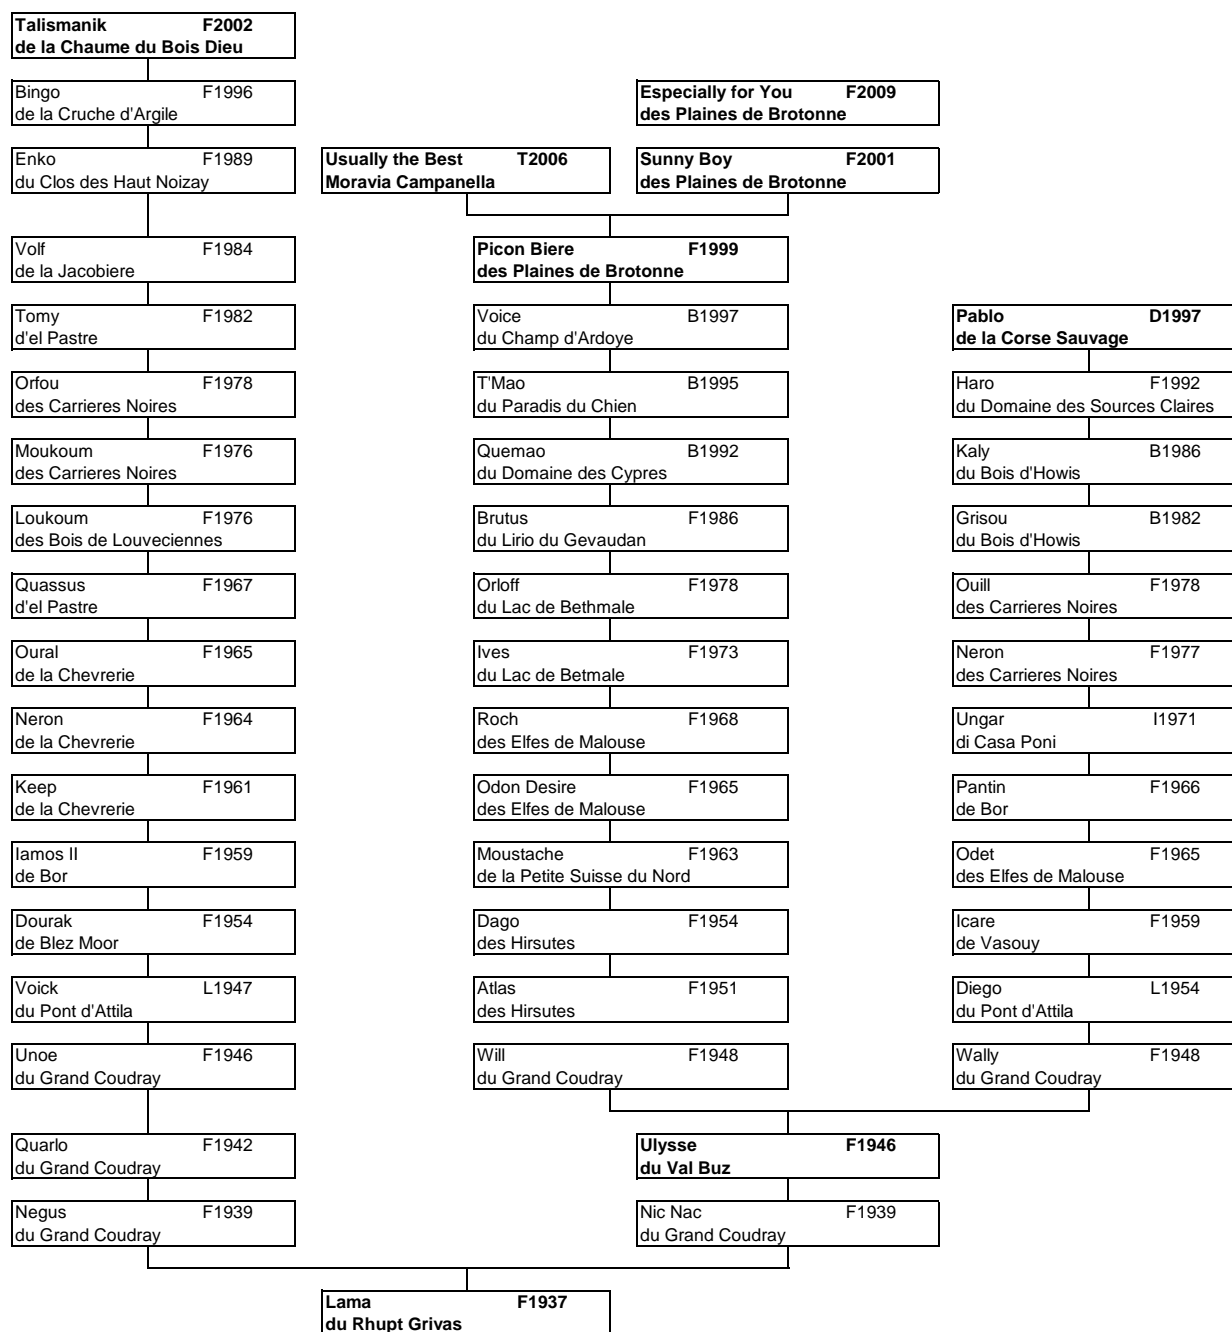

B = geboren in Belgie

D = geboren in Duitsland

F = geboren Frankrijk

I = geboren in Italie

L = geboren in Luxemburg

T = geboren in Tsjechie

D1997 = geboren in Duitsland in 1997